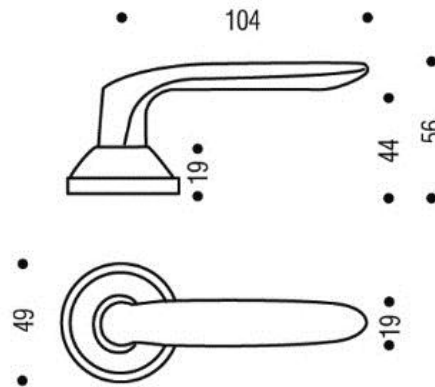

Fiche produit

Jazz

Gamme :

- Version béquille sur rosace
- Perçages :
 - Aveugle
 - Bec de cane
 - Clé I
 - Clé L
 - Condamnation simple
 - Condamnation à voyant
 - Protection cylindre
 - SGN2
- Finitions :
 - Chrome velours
 - Chrome miroir
 - Soléco

Descriptif technique :

- Béquille en zamak
- Garniture à composer: béquille double + rosace de béquille + rosace de fonction
- Sous-rosace en polyamide
- Fixation invisible
- Carré de 7mm
- Vis de fixation pré-montées